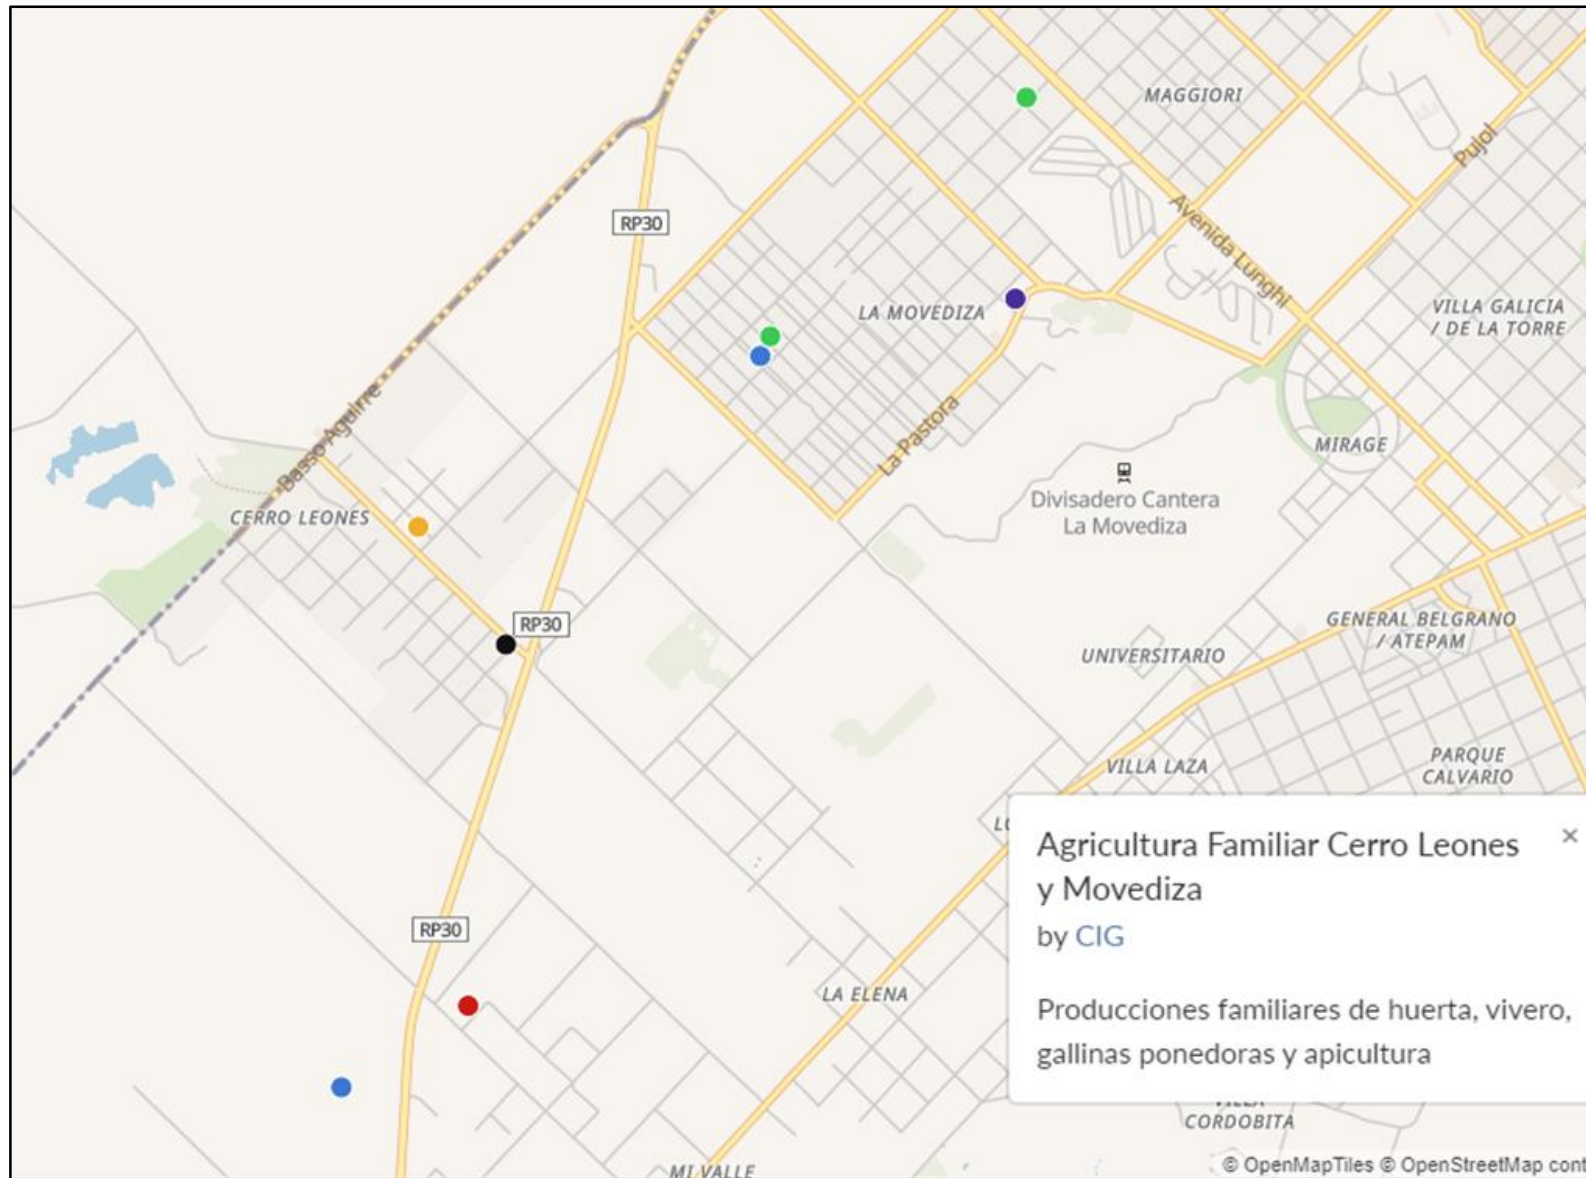

Relevamiento y mapeo:  
Victoria de Estrada

- Valle de Tandilia
- Producción apícola Don Colo...
- Huerta Comunitaria MTE Rural
- Huerta Agroecológica Comunit...
- Huerta Comunitaria La Porteña
- Cooperativa La Famiglia
- Vivero Cooperativo Semilla Co...
- APICULTOR ECHEVESTE

Link: <https://maphub.net/CIG/agricultura-familiar-cerro-leones>